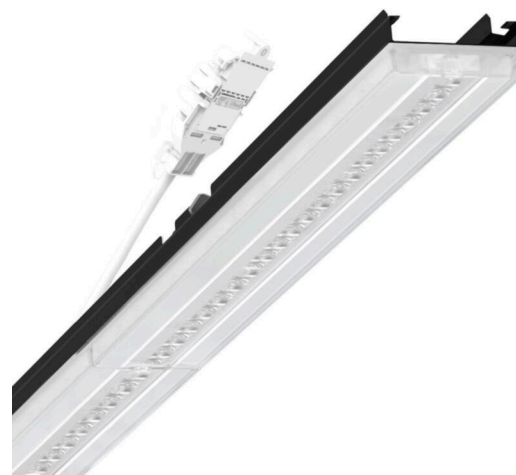

прибородержатель переменный - Central.Line.Optic - прямой широконаправленный свет - без видимых стыков

Ламподержатель из оцинкованного стального профиля, поверхность покрыта лаком на полиэфирной смоле. Крепление без инструментов с нажимными затворами, встроенными в конструкцию, обеспечивают защиту от кражи и взлома. В несущей трековой шине позиционируется по-разному. Цвет корпуса черный RAL 9005; Прямой широкий свет, распространяющийся через линзу «Central.Line.Optic» из пластика ПММА. Линзовая оптика делает сборку и установку предельно удобными, плоскость легко чистится. Линзы плотно расположены в один ряд: световые точки сливаются в одну линию, создавая целостный вид. Подключение к электросети через присоединительный провод длиной 1 м для свободного позиционирования ламподержателя в световой полосе и 5-полюсную втычную деталь для быстрой сборки со свободным выбором фаз. Сменные блоки, позволяющие легко модернизировать освещение, существенно продлевают срок службы всей осветительной установки.

DEEP-LINK

<https://www.regiolum.de/ru/article/19515006084>

Ссылка	LED 4000lm 830
ηLB	100 %
Φ ↓/↑	98 % / 2 %
UGR поп./вдоль	20.4 / 21.9

Механика

цвет корпуса	черный RAL 9005
размеры (LxWxH/DxH)	1531mm x 55mm x 37mm
вес (нетто)	1.75kg
Вид монтажа	сборка трековых систем, световая структура

размеры

L	1531 mm	Длина
В	55 mm	Ширина
Н	37 mm	Высота